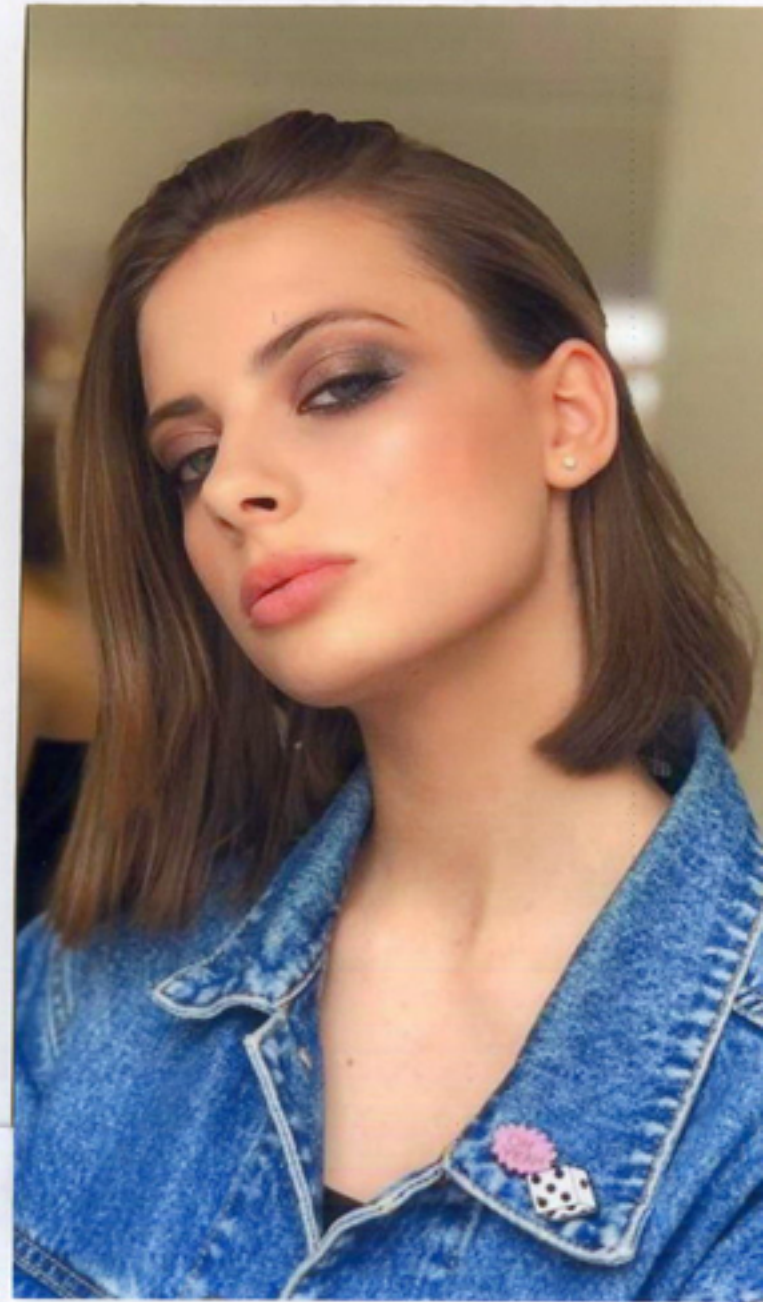

ANGELINA

ARTS
C
MODELS

ARTS C MODELS INC

WACORD MEJIRO 1F/B1F 3-10-2, ZOSHIGAYA

TOSHIMA-KU, TOKYO JAPAN 171-0032.

TEL 03(3986)8819 FAX 03(5396)8819

web@artscmodels.net <http://www.artscmodels.net>