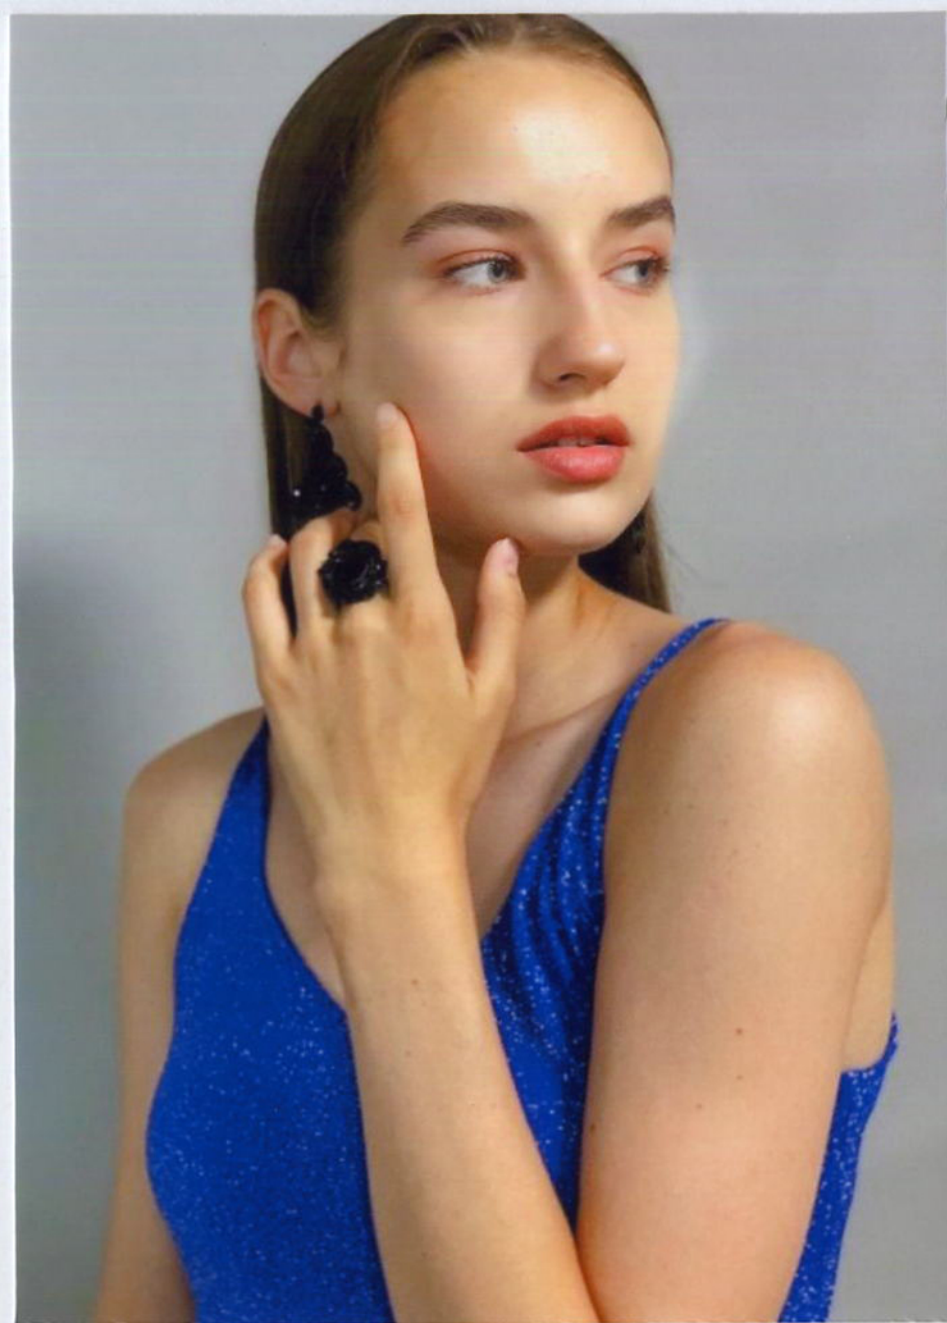

**ALEKSANDRA**

**ARTS**  
**C**  
MODELS

**ARTS C MODELS INC**

WACORD MEJIRO 1F/B1F 3-10-2, ZOSHIGAYA

TOSHIMA-KU, TOKYO JAPAN 171-0032

TEL 03(3986)8819 FAX 03(5396)8819

[web@artscmodels.net](mailto:web@artscmodels.net)